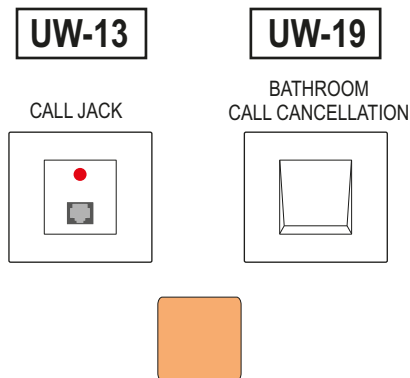

MOUNTING ACCESSORIES

UW-82 / UW-84 / UW-90 / UW-92 / UW-94
UW-70 / UW-72 / UW-74

UDE	UW-90	UW-70
Suggestion brand	BTICINO	BTICINO
BTICINO	506L	PB 506
GEWISS	GW 24 236	GW 24 246

UDE	UW-84	UW-94	UW-74
Suggestion brand	BTICINO	BTICINO	BTICINO
BTICINO	503 BI	503E	PB 503
GEWISS		GW 24 204	GW 24 207

UDE	UW-82	UW-92	UW-72
Suggestion brand	BTICINO	BTICINO	BTICINO
BTICINO	502 BI	UNIVERSAL SQUARE FLUSH-MOUNTED BOX Distance between screws: 60 mm.	UNIVERSAL ROUND FLUSH-MOUNTED BOX