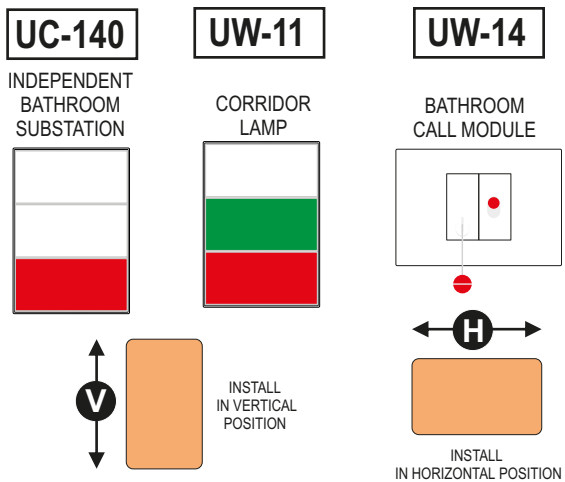

MOUNTING ACCESSORIES

UW-82 / UW-84 / UW-90 / UW-92 / UW-94
UW-70 / UW-72 / UW-74

UDE	UW-90	UW-70
Suggestion brand	BTICINO	BTICINO
BTICINO	506L	PB 506
GEWISS	GW 24 236	GW 24 246

UDE	UW-84	UW-94	UW-74
Suggestion brand	BTICINO	BTICINO	BTICINO
BTICINO	503 BI	503E	PB 503
GEWISS		GW 24 204	GW 24 207

UDE	UW-82	UW-92	UW-72
Suggestion brand	BTICINO	BTICINO	BTICINO
BTICINO	502 BI	UNIVERSAL SQUARE FLUSH-MOUNTED BOX Distance between screws: 60 mm.	UNIVERSAL ROUND FLUSH-MOUNTED BOX