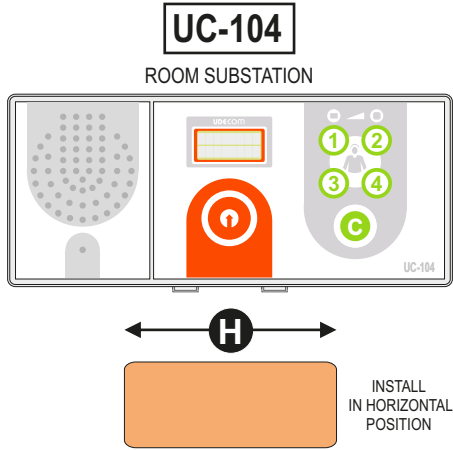

MOUNTING ACCESSORIES

UW-82 / UW-84 / UW-90 / UW-92 / UW-94
UW-70 / UW-72 / UW-74

UDE	UW-90	UW-70
Suggestion brand	BTICINO	BTICINO
BTICINO	506L	PB 506
GEWISS	GW 24 236	GW 24 246

UDE	UW-84	UW-94	UW-74
Suggestion brand	BTICINO	BTICINO	BTICINO
BTICINO	503 BI	503E	PB 503
GEWISS		GW 24 204	GW 24 207

UDE	UW-82	UW-92	UW-72
Suggestion brand	BTICINO	BTICINO	BTICINO
BTICINO	502 BI	UNIVERSAL SQUARE FLUSH-MOUNTED BOX Distance between screws: 60 mm.	UNIVERSAL ROUND FLUSH-MOUNTED BOX