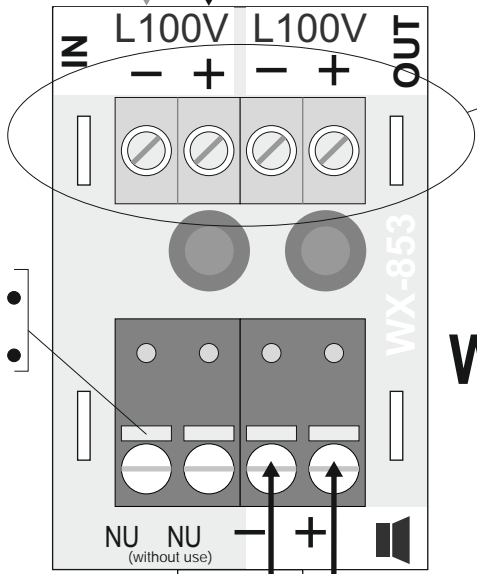

## Descripción / Description

Este módulo permite conectar los altavoces (**Potencia max.: 80 W.**) a los módulos SLA-6000S del Sistema UDEVAC-6000.

*This module allows to connect the loudspeakers (**max. power: 80 W.**) to the SLA-6000S modules of the UDEVAC-6000 System.*

- BORNES TERMINALES DEL ALTAVOZ (Indicados en la NORMA EN 60849)
- TERMINALS OF THE LOUDSPEAKER (Indicated in the EN 60 849 regulation)

EMPUJAR MEDIANTE UN DESTORNILLADOR E INTRODUCIR LOS CABLES  
 PUSH BY MEANS OF A SCREWDRIVER AND PUT THE CABLES