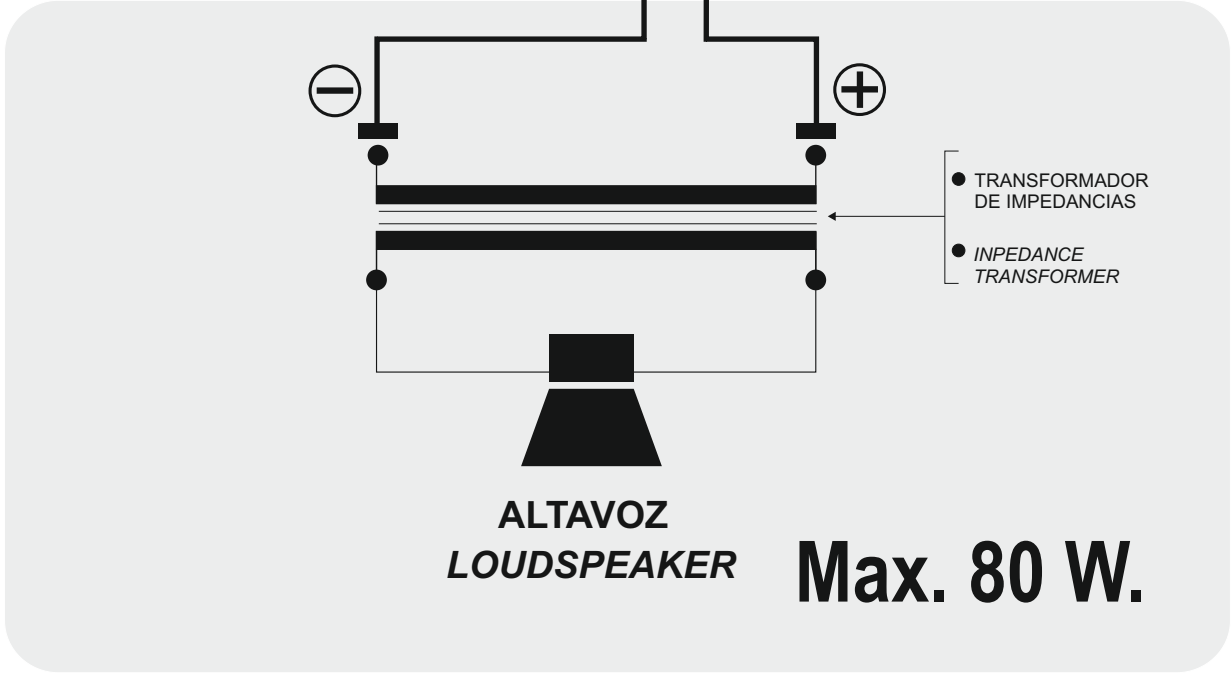

ALTAVOZ LOUDSPEAKER **Max. 80 W.**