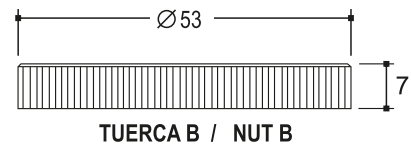

EJEMPLO DE MONTAJE
ASSEMBLY EXAMPLE

MEDIDAS EN MILIMETROS
PESO =95 gr.
COLOR = **WM-254: Blanco Marfil**

MEASUREMENTS IN MILLIMETRES
WEIGHT =95 g.
COLOUR = **WM-254: White Ivory**