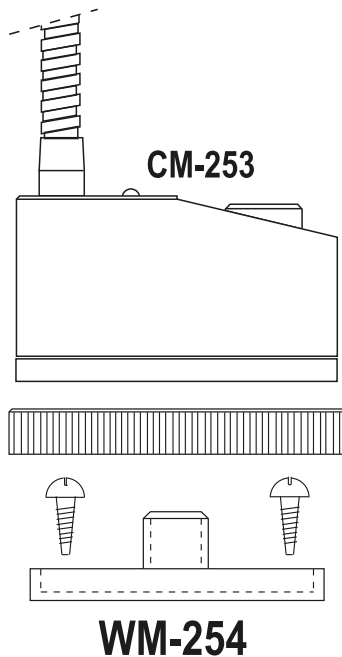

EJEMPLO DE MONTAJE
ASSEMBLY EXAMPLE

MEDIDAS EN MILIMETROS
PESO =95 gr.
COLOR = **WM-254: Blanco Marfil**

MEASUREMENTS IN MILLIMETRES
WEIGHT =95 g.
COLOUR = **WM-254: White Ivory**