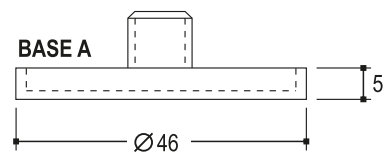

EJEMPLO DE MONTAJE
ASSEMBLY EXAMPLE

MEDIDAS EN MILIMETROS
PESO =95 gr.
COLOR = **WM-254: Blanco Marfil**

MEASUREMENTS IN MILLIMETRES
WEIGHT =95 g.
COLOUR = **WM-254: White Ivory**