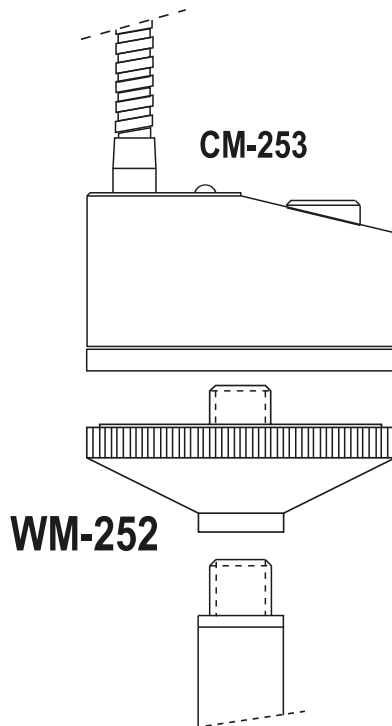

**EJEMPLO DE MONTAJE**  
**ASSEMBLY EXAMPLE**

MEDIDAS EN MILIMETROS  
PESO = 150 gr.  
COLOR = **WM-252** :Blanco Marfil

MEASUREMENTS IN MILLIMETRES  
WEIGHT = 150 g.  
COLOUR = **WM-252**: *White Ivory*