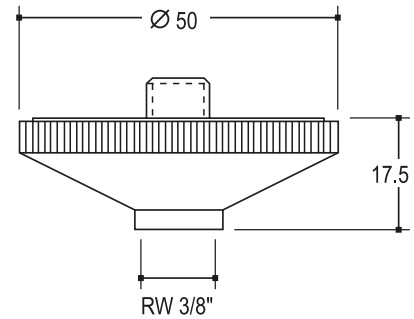

**EJEMPLO DE MONTAJE**  
**ASSEMBLY EXAMPLE**

MEDIDAS EN MILIMETROS  
PESO = 150 gr.  
COLOR = **WM-252** :Blanco Marfil

MEASUREMENTS IN MILLIMETRES  
WEIGHT = 150 g.  
COLOUR = **WM-252**: *White Ivory*