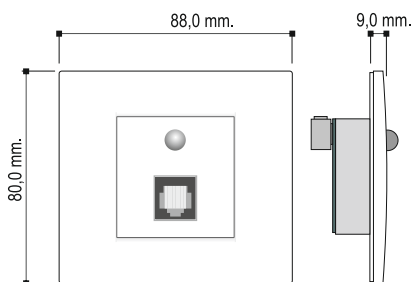

Módulo llamada auxiliar

- 1** CONECTOR RJ-11 PARA PULSADOR DE LLAMADA UW-10
- 2** LED TRANQUILIZACIÓN

DESCRIPCIÓN

Placa de llamada auxiliar para habitaciones múltiples, con conector para pulsador de llamada (UW-10) y led de tranquilización.

DIMENSIONES

ACCESORIOS INSTALACIÓN

UW-82
CAJA DE SUPERFICIE

UW-92
FONDO PARA EMPOTRAR EN TABIQUE MACIZO

UW-72
FONDO PARA EMPOTRAR EN TABIQUE HUECO

CONEXIONADO

UW-13

El secundario UC-104 permite la conexión de hasta 4 módulos de llamada UW-13

3 x 0,25 mm².

GND **+C**

CONEXIONADO UC-104

- P-A**= Cama 1
- P-B**= Cama 2
- P-C**= Cama 3
- P-D**= Cama 4