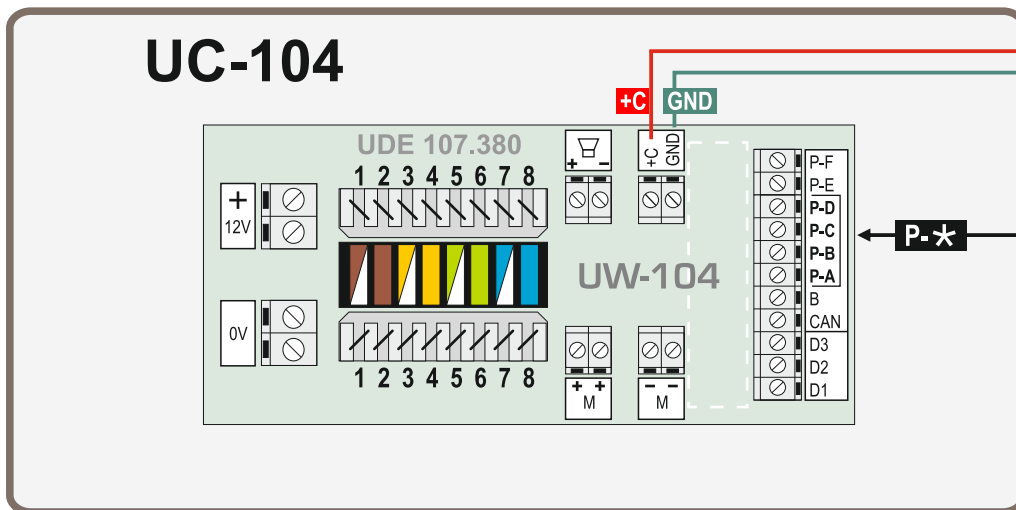

Módulo llamada auxiliar

- 1** CONECTOR RJ-11 PARA PULSADOR DE LLAMADA UW-10
- 2** LED TRANQUILIZACIÓN

DESCRIPCIÓN

Placa de llamada auxiliar para habitaciones múltiples, con conector para pulsador de llamada (UW-10) y led de tranquilización.

DIMENSIONES

ACCESORIOS INSTALACIÓN

UW-82
CAJA DE SUPERFICIE

UW-92
FONDO PARA EMPOTRAR EN TABIQUE MACIZO

UW-72
FONDO PARA EMPOTRAR EN TABIQUE HUECO

CONEXIONADO

UW-13

El secundario UC-104 permite la conexión de hasta 4 módulos de llamada UW-13

3 x 0,25 mm².

GND **+C**

CONEXIONADO UC-104

- P-A**= Cama 1
- P-B**= Cama 2
- P-C**= Cama 3
- P-D**= Cama 4