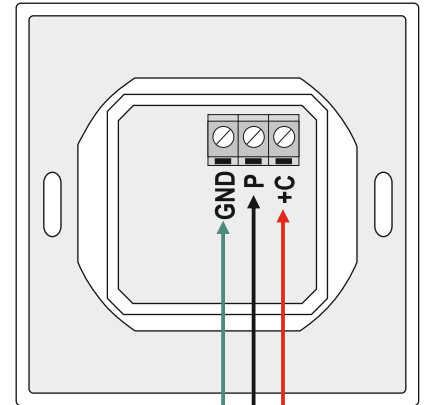

Módulo llamada auxiliar

- 1** CONECTOR RJ-11 PARA PULSADOR DE LLAMADA UW-10
- 2** LED TRANQUILIZACIÓN

DESCRIPCIÓN

Placa de llamada auxiliar para habitaciones múltiples, con conector para pulsador de llamada (UW-10) y led de tranquilización.

DIMENSIONES

ACCESORIOS INSTALACIÓN

UW-82
CAJA DE SUPERFICIE

UW-92
FONDO PARA EMPOTRAR EN TABIQUE MACIZO

UW-72
FONDO PARA EMPOTRAR EN TABIQUE HUECO

CONEXIONADO

UW-13

El secundario UC-104 permite la conexión de hasta 4 módulos de llamada UW-13

3 x 0,25 mm².

GND **+C**

CONEXIONADO UC-104

- P-A**= Cama 1
- P-B**= Cama 2
- P-C**= Cama 3
- P-D**= Cama 4