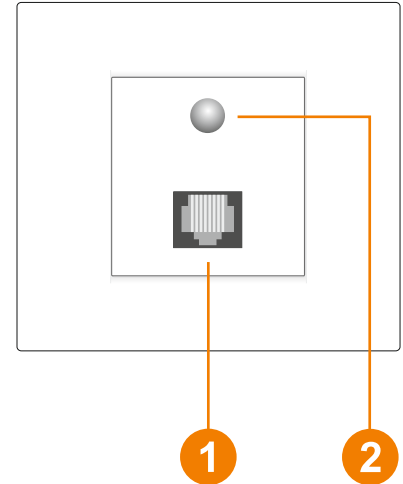

Módulo llamada auxiliar

- 1** CONECTOR RJ-11 PARA PULSADOR DE LLAMADA UW-10
- 2** LED TRANQUILIZACIÓN

DESCRIPCIÓN

Placa de llamada auxiliar para habitaciones múltiples, con conector para pulsador de llamada (UW-10) y led de tranquilización.

DIMENSIONES

ACCESORIOS INSTALACIÓN

UW-82
CAJA DE SUPERFICIE

UW-92
FONDO PARA EMPOTRAR EN TABIQUE MACIZO

UW-72
FONDO PARA EMPOTRAR EN TABIQUE HUECO

CONEXIONADO

UW-13

El secundario UC-104 permite la conexión de hasta 4 módulos de llamada UW-13

3 x 0,25 mm².

GND **+C**

CONEXIONADO UC-104

- P-A**= Cama 1
- P-B**= Cama 2
- P-C**= Cama 3
- P-D**= Cama 4